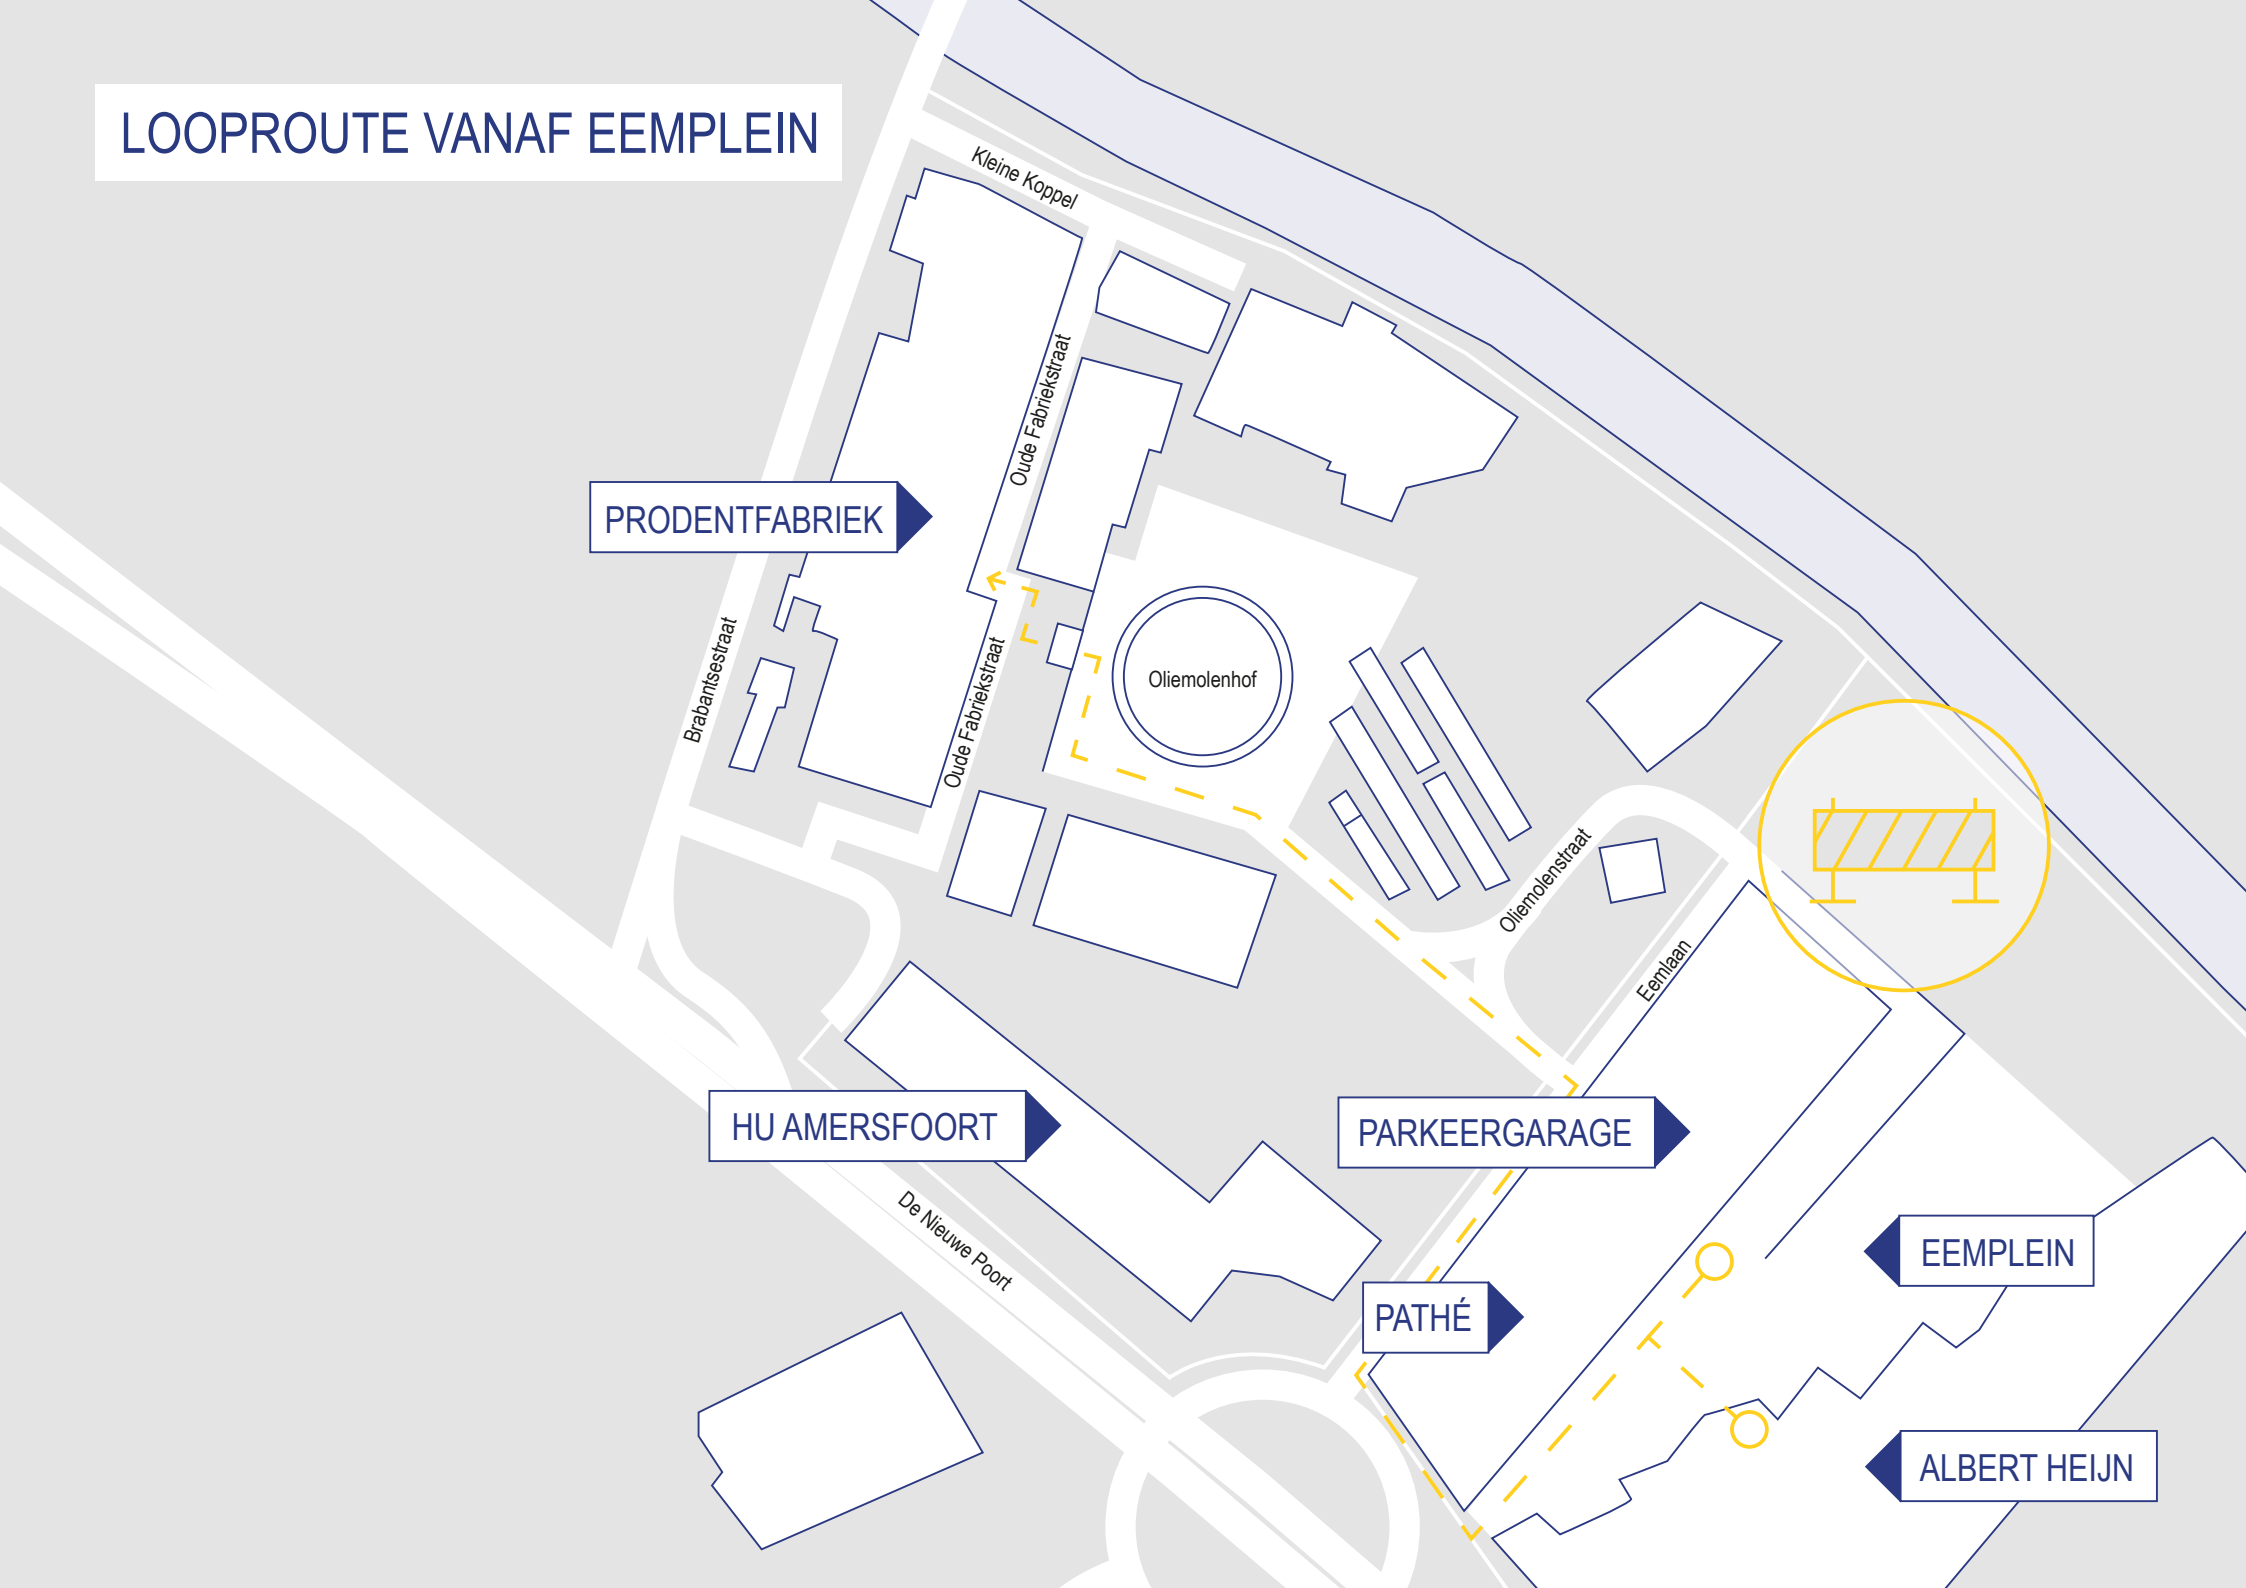

Looproute

Er zijn twee opties om vanuit de parkeergarage het plein te bereiken (via de uitgang naast de Casa, of naast de Albert Heijn)

Via de uitgang Albert Heijn:

- Ga bij de uitgang AH van de parkeergarage direct naar links en loop naar zijde Pathé Theater.
- Steek de rotonde rechts over en vervolg uw weg op de Eemlaan.
- Sla linksaf naar 80 meter naar het Oliemolenhof.
- Vervolg uw weg over het Oliemolenhof en steek recht over naar het poortershuis waar kunstwerk "wishfull, thinking, doing" hangt
- Ga hier rechts en dan direct links

LOOPROUTE VANAF EEMPLEIN

PRODENTFABRIEK

Brabantsestraat

Kleine Koppel

Oude Fabriekstraat

Oude Fabriekstraat

Oliemolenhof

Oliemolenstraat

Eemlaan

HU AMERSFOORT

PARKEERGARAGE

PATHÉ

EEMPLEIN

ALBERT HEIJN

LOOPROUTE VANAF AMERSFOORT CENTRAAL

PRODENTFABRIEK

HU AMERSFOORT

PATHÉ

EEMPLEIN

CENTRUM

STATION AMERSFOORT

Mondriaanplein

Oliemolenhof

Brabantsestraat