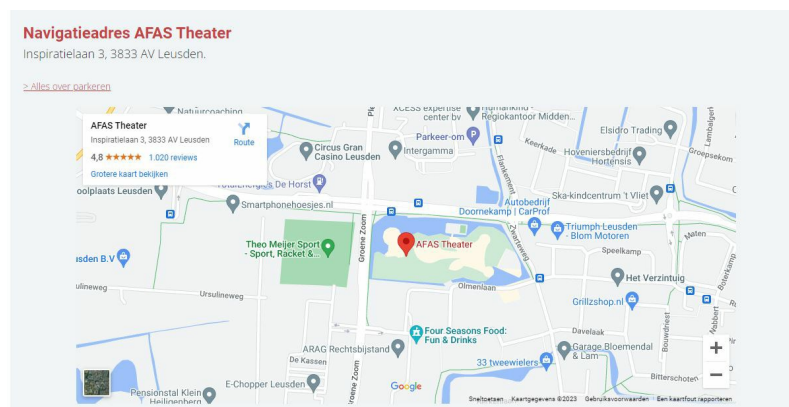

Bereikbaarheid per auto

Navigatieadres: Inspiratielaan 3, 3833 AV Leusden

Parkeergelegenheid

In de gratis parkeergarage is voldoende parkeergelegenheid inclusief 48 invalidenplaatsen. Vanuit de parkeerkelder gaat u met de lift of de trap naar boven en komt u uit in de ontvangstruimte van het theater.

Laadpalen voor elektrische auto's

De parkeergarage heeft 100 laadpunten voor elektrische auto's. Bij binnenrijden vindt u deze aan de linkerzijde van zowel de 1ste als de 2e laag.